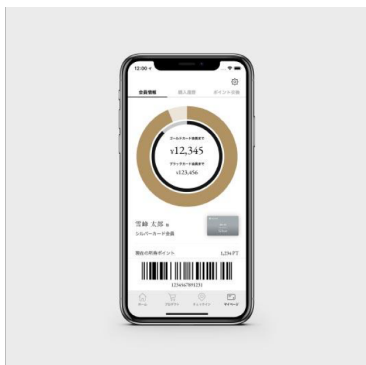

今般、「自らもユーザーである」というポリシーを持つ両社員の強い信念のもと、スマホアプリを共同で開発し、一般公開に至りました。

アプリでスノーピークをより身近に

「Snow Peak」公式アプリでは、イベントや新商品のご案内など、最新の情報をお届けいたします。また、チェックイン機能でお気に入りの店舗で来店ポイントを受け取ったり、商品を検索してオンラインストアでご購入いただくことができます。

さらに、スノーピークポイントカード機能も搭載し、お買い物時にカードを持ち歩かなくてもスマホひとつでレジにてポイント加算が可能です。会員ランク、購入履歴、個々の商品の情報も簡単に確認できます。